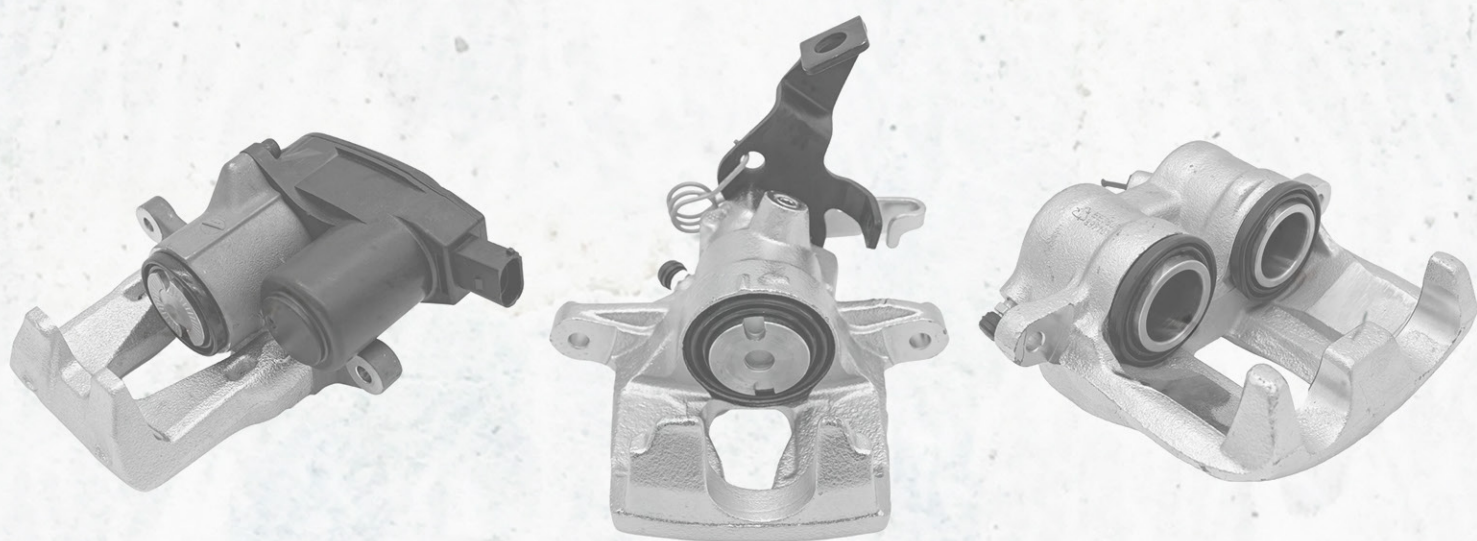

Pinzas de freno Calipers